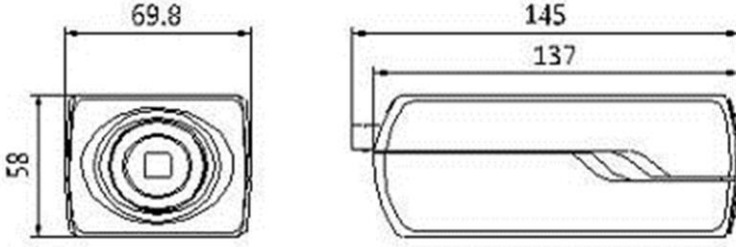

Boyutlar

Sipariş Bilgileri

DS-2CD4025FWD	1/2.8" Tek Seferde Tarama CMOS, ICR, Renk :0.1Lux/F1.2, BW:0.01Lux/F1.2, yavaş objektif, 1920 x 1080:25fps, 120dB WDR, H.264/MJPEG/MPEG4, Üçlü Akım, 64 GB'a kadar SD/SDXC Hafıza Desteği, Ses ve Alarm I/O, AC24V/DC12V/PoE
DS-2CD4025FWD-A	1/2.8" Tek Seferde Tarama CMOS, ICR, Renk:0.1Lux/F1.2, BW:0.01Lux/F1.2, yavaş objektif, 1920 x 1080:25fps, 120dB WDR, H.264/MJPEG/MPEG4, Üçlü Akım, ABF, 64 GB'a kadar SD/SDXC Hafıza Desteği, Ses & Alarm I/O, AC24V/DC12V/PoE
DS-2CD4025FWD-P	1/2.8" Tek Seferde Tarama CMOS, ICR, Renk:0.1Lux/F1.2, BW:0.01Lux/F1.2, yavaş objektif, 1920 x 1080:25fps, 120dB WDR, H.264/MJPEG/MPEG4, Üçlü Akım, P IRIS, 64 GB'a kadar SD/SDXC Hafıza Desteği, Ses & Alarm I/O, AC24V/DC12V/PoE
DS-2CD4025FWD-AP	1/2.8" Tek Seferde Tarama CMOS, ICR, Renk:0.1Lux/F1.2, BW:0.01Lux/F1.2, yavaş objektif, 1920 x 1080:25fps, 120dB WDR, H.264/MJPEG/MPEG4, Üçlü Akım, ABF, P IRIS, 64 GB'a kadar SD/SDXC Hafıza Desteği, Ses & Alarm I/O, AC24V/DC12V/PoE

Uyumlu Aksesuarlar

DS-1212ZJ	İç Mekan Duvar Montajı
TV0309D-MPIR	3MP IR Oto-iris & Çeşitli odak lensleri
DS-1320HZ	İç Mekan Kamera Mahfazı
DS-1322HZ	Dış Mekan Kamera Mahfazı

Merkez

No.555 Qianmo Road, Binjiang
Bölgesi, 310051, Hangzhou, Çin.(PRC)
Tel : +86-571-8807-5998
E-posta : overseabusiness@hikvision.com